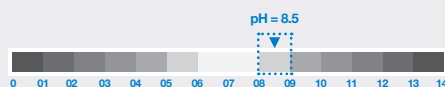

EELISED

- ✓ Tõrjub iga tüüpi putukaid
- ✓ Efektiivne lutikate ja ämblike vastu
- ✓ Kohene putukatõke kestvusega 4 nädalat
- ✓ Meeldiv lillelõhn
- ✓ Ei jäta jälgi pindadele

OMADUSED

Professionaalseks kasutamiseks