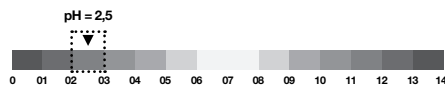

OMADUSED

Professionaalseks kasutamiseks

Välimus: Selge värvitu vedelik

Löhn : Kerge männilõhn

KOOSTIS

Biotehnoloogilised anioonsed ja mitteionogensed pindaktiivsed ained < 5 %

CARWAY VELG kvaliteet tuleneb kasutatud bioloogilistest pindaktiivsetest ainetest, mis on 500 korda efektiivsemad sünteetilistest.

CARWAY VELG on ohutu inimesele ja planeedile. Ohumärgistus puudub. Koostisosad on GMA-vabad ega põhjusta allergiat.

CARWAY VELG on ökoloogiline. Aktiivainet on taastuvad ja pakendi materjal 100 % taaskasutatav. Õige doseerimine vähendab kulusid ja keskkonnamõju.

PAKENDI VALIK

1. 6 x 750 ml : ref. 307005
   - 4 x 5 L : ref. 307006
   - 1 x 30 L : ref. 307007
   - 1 x 200 L : ref. 307008
   - 1 x 1000 L : ref. 307009
2. 5 L pakend on varustatud dosaatoriga

SARNASED TOOTED

- CARWAY NO-RINSE: Autopesu ilma loputuseta
- CARWAY GLAS: Akende ja tundlike pindade puhastaja
- CARWAY PLASTIC: Plastikpindade puhastaja

KASUTUSJUHEND

Valmis kasutamiseks

1. Pihusta puhastatavale pinnale 20 cm kauguselt.
2. Hõõru enne kui kuivab.
3. Kasuta spetsiaalset harja.
4. Kuivata mikrofiiberlapiga.

Oluline: Puhasta pinnad enne kui toode kuivab. Mitte kasutada kuumadel pindadel. Kuivata mikrofiiberlapiga, mitte paberiga, vähendamaks ebaõnnoomsust.

ECOWAY® : TÄIUSLIK VALIK BIOTEHNOLOOGILISI JA OHUTUID PROFESSIONAALSEID PUHASTUSVAHENDEID.

Edasine informatsioon on kättesaadav Ohutuskaardil